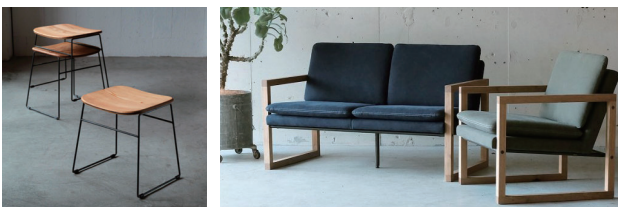

【お電話受付時間】平日 9:00～17:00

(土日祝休業)

オンライン
ショップ

上手工作所

家具
金物
照明
看板・表札

家具【経年変化を慈しむ家具】

天板に使われる無垢材は、何百年もの年月をかけて育った原木から生まれたもの。工業製品にはない魅力がある。また、オリジナルの積層材【SOU】は、天井材として製材された樹齢200年以上の国産杉の間に芯のベニヤを挟んで積層構造に。美しさと強度を兼ね備えた材料です。

天板・テーブル

チェア・ソファ

フレームミラー

収納家具・シェルフ

ウッドウェア

家具一覧

金物【素材を活かしたシンプルな佇まい】

鉄工部で扱う主素材「黒皮鉄」は、鉄の表面に酸化皮膜を張ったもの。鉄材が作られる過程で自然に発生します。同じ物を作っても表情に個体差があり、濃淡やムラ感が味わい深い質感に。経年によるサビも含めて、時間と共に変化して行く鋼材そのものの素朴な佇まいが魅力です。