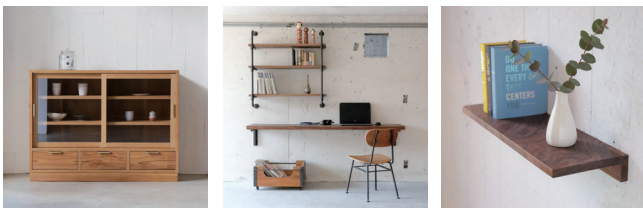

天板・テーブル

チェア・ソファ

フレームミラー

収納家具・シェルフ

ウッドウェア

家具一覧

金物【素材を活かしたシンプルな佇まい】

鉄工部で扱う主素材「黒皮鉄」は、鉄の表面に酸化皮膜を張ったもの。鉄材が作られる過程で自然に発生します。同じ物を作っても表情に個体差があり、濃淡やムラ感が味わい深い質感に。経年によるサビも含めて、時間と共に変化して行く鋼材そのものの素朴な佇まいが魅力です。