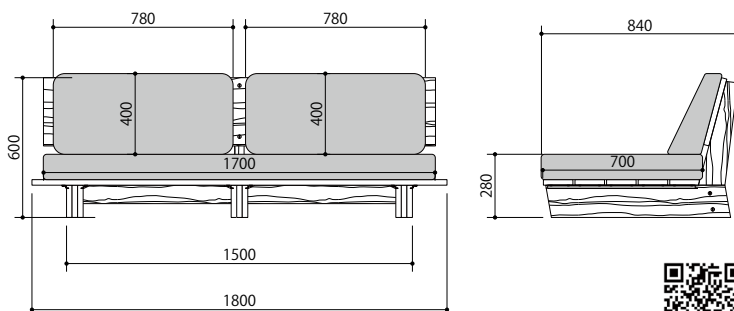

ゆったり、まったり、のんびり

床座に近いスタイルでくつろげるローソファ。体が沈みすぎることなく、ほどよい硬さの座り心地。ゆったりとした時間を過ごすのにぴったり。

ファブリックは縦糸に綿、横糸にジュート麻を使い、高密度に織り上げ。昔からある染色方法とバイオ加工で雰囲気のある生地感に。

6号帆布クラスの重厚感がありながらも、ジュート麻を使用することでより軽量でしなやかな仕上げに。

SB004

## ローソファ <3人掛け>

受注生産・納期1ヶ月

260,000円 (税込 286,000円)

サイズ	本体 / W1800×D840×H610/SH280 シート / W1700×D700×H90
サイズオーダー	不可
素材	クッション・座面 / 綿・麻 本体 / 杉
仕上げ	オイル仕上げ
布地色	ライトブルー・ベージュ・インディゴ・オフホワイト

商品詳細