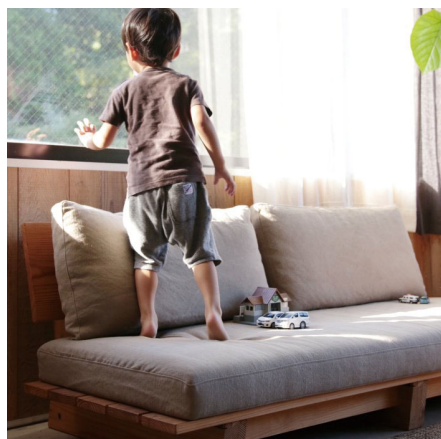

ゆったり、まったり、のんびり

床座に近いスタイルでくつろげるローソファ。体が沈みすぎることなく、ほどよい硬さの座り心地。ゆったりとした時間を過ごすのにぴったり。

ファブリックは縦糸に綿、横糸にジュート麻を使い、高密度に織り上げ。昔からある染色方法とバイオ加工で雰囲気のある生地感に。

6号帆布クラスの重厚感がありながらも、ジュート麻を使用することでより軽量でしなやかな仕上げに。

SB004

## ローソファ <3人掛け>

受注生産・納期1ヶ月

260,000円 (税込 286,000円)

サイズ	本体 / W1800×D840×H610/SH280 シート / W1700×D700×H90
サイズオーダー	不可
素材	クッション・座面 / 綿・麻 本体 / 杉
仕上げ	オイル仕上げ
布地色	ライトブルー・ベージュ・インディゴ・オフホワイト

商品詳細