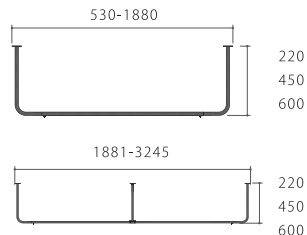

鉄 黒の色味が空間を引き締める 耐荷重 40kg

価格は全てオイル・ワックス仕上げ 粉体塗装は+4,400円

コの字型

型番：HB001 規格サイズ

	S (W970)	M (W1425)	L (W1880)
H220	13,750円	17,050円	20,350円
H450	15,950円	19,250円	22,550円
H600	18,150円	21,450円	24,750円

型番：HB001ODR サイズオーダー

※ 価格は全て税込

オーダー・設置に関する注意点

- ・ワイド方向のサイズオーダー可
- ・高さ方向のサイズオーダー不可
- ・サイズオーダーの納期約2週間
- ・規格Lサイズ以上は

中間ブラケット追加・差し込み式のパイプ

鉄

真鍮 華やかさを添える明るい色合い 耐荷重 20kg

コの字型

型番：HB003 規格サイズ