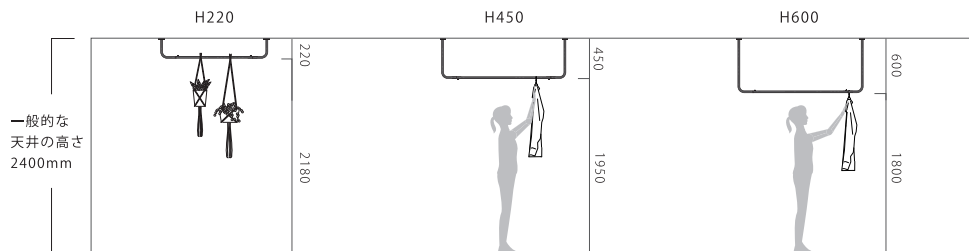

ハンギングプランツにおすすめ

邪魔にならない高さの洋服掛けに

案にかけられる高さの洋服掛け
高さのある天井に

すっきりと、飾るように
鉄と真鍮の天吊りタイプハンガー