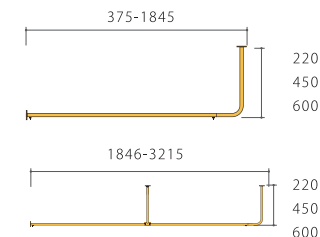

※ 価格は全て税込

オーダー・設置に関する注意点

- ・ワイド方向のサイズオーダー可
- ・高さ方向のサイズオーダー不可
- ・サイズオーダーの納期約2週間
- ・規格Lサイズ以上は

中間ブラケット追加・差し込み式のパイプ

鉄

真鍮 華やかさを添える明るい色合い 耐荷重 20kg

コの字型

型番：HB003 規格サイズ

	S (W960)	M (W1415)	L (W1870)
H220	21,450円	24,750円	28,050円
H450	23,650円	26,950円	30,250円
H600	25,850円	29,150円	32,450円

型番：HB003ODR サイズオーダー

	W520-959	~ W1414	~ W1869	~ W2325	~ W2780	~ W3235
H220	22,550円	25,850円	29,150円	37,400円	40,700円	44,000円
H450	24,750円	28,050円	31,350円	39,600円	42,900円	46,200円
H600	26,950円	30,250円	33,550円	41,800円	45,100円	48,400円

※ 価格は全て税込

L字型

型番：HB004 規格サイズ

	S (W802)	M (W1257)	L (W1712)
H220	19,800円	23,100円	26,400円
H450	20,900円	24,200円	27,500円
H600	22,000円	25,300円	28,600円

型番：HB004ODR サイズオーダー

	W375-801	~ W1256	~ W1711	~ W2167	~ W2622	~ W3215
H220	20,900円	24,200円	27,500円	35,750円	39,050円	42,350円
H450	22,000円	25,300円	28,600円	36,850円	40,150円	43,450円
H600	23,100円	26,400円	29,700円	37,950円	41,250円	44,550円