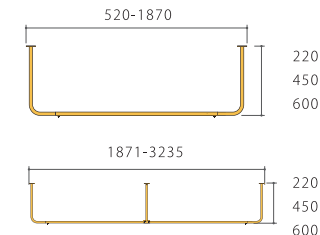

※ 価格は全て税込

L字型

価格は全てオイル・ワックス仕上げ 粉体塗装は+3,850円

型番：HB002 規格サイズ

	S (W790)	M (W1245)	L (W1700)
H220	10,780円	14,080円	17,380円
H450	11,880円	15,180円	18,480円
H600	12,980円	16,280円	19,580円

型番：HB002ODR サイズオーダー

	W380-789	~ W1244	~ W1699	~ W2155	~ W2610	~ W3065
H220	11,880円	15,180円	18,480円	23,980円	27,280円	30,580円
H450	12,980円	16,280円	19,580円	25,080円	28,380円	31,680円
H600	14,080円	17,380円	20,680円	26,180円	29,480円	32,780円

※ 価格は全て税込

オーダー・設置に関する注意点

- ・ワイド方向のサイズオーダー可
- ・高さ方向のサイズオーダー不可
- ・サイズオーダーの納期約2週間
- ・規格Lサイズ以上は

中間ブラケット追加・差し込み式のパイプ

鉄

真鍮 華やかさを添える明るい色合い 耐荷重 20kg

コの字型

型番：HB003 規格サイズ

	S (W960)	M (W1415)	L (W1870)
H220	21,450円	24,750円	28,050円
H450	23,650円	26,950円	30,250円
H600	25,850円	29,150円	32,450円

型番：HB003ODR サイズオーダー

	W520-959	~ W1414	~ W1869	~ W2325	~ W2780	~ W3235
H220	22,550円	25,850円	29,150円	37,400円	40,700円	44,000円
H450	24,750円	28,050円	31,350円	39,600円	42,900円	46,200円
H600	26,950円	30,250円	33,550円	41,800円	45,100円	48,400円

※ 価格は全て税込

L字型

型番：HB004 規格サイズ

	S (W802)	M (W1257)	L (W1712)
H220	19,800円	23,100円	26,400円
H450	20,900円	24,200円	27,500円
H600	22,000円	25,300円	28,600円

型番：HB004ODR サイズオーダー

	W375-801	~ W1256	~ W1711	~ W2167	~ W2622	~ W3215
H220	20,900円	24,200円	27,500円	35,750円	39,050円	42,350円
H450	22,000円	25,300円	28,600円	36,850円	40,150円	43,450円
H600	23,100円	26,400円	29,700円	37,950円	41,250円	44,550円