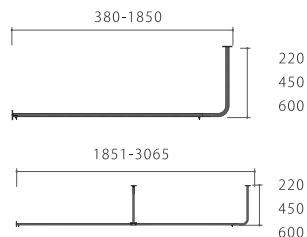

	W530-969	~ W1424	~ W1879	~ W2335	~ W2790	~ W3245
H220	14,850円	18,150円	21,450円	26,950円	30,250円	33,550円
H450	17,050円	20,350円	23,650円	29,150円	32,450円	35,750円
H600	19,250円	22,550円	25,850円	31,350円	34,650円	37,950円

※ 価格は全て税込

L字型

価格は全てオイル・ワックス仕上げ 粉体塗装は+3,850円

型番：HB002 規格サイズ

	S (W790)	M (W1245)	L (W1700)
H220	10,780円	14,080円	17,380円
H450	11,880円	15,180円	18,480円
H600	12,980円	16,280円	19,580円

型番：HB002ODR サイズオーダー

	W380-789	~ W1244	~ W1699	~ W2155	~ W2610	~ W3065
H220	11,880円	15,180円	18,480円	23,980円	27,280円	30,580円
H450	12,980円	16,280円	19,580円	25,080円	28,380円	31,680円
H600	14,080円	17,380円	20,680円	26,180円	29,480円	32,780円

※ 価格は全て税込

オーダー・設置に関する注意点

- ・ワイド方向のサイズオーダー可
- ・高さ方向のサイズオーダー不可
- ・サイズオーダーの納期約2週間
- ・規格Lサイズ以上は

中間ブラケット追加・差し込み式のパイプ

鉄

真鍮 華やかさを添える明るい色合い 耐荷重 20kg

コの字型

型番：HB003 規格サイズ