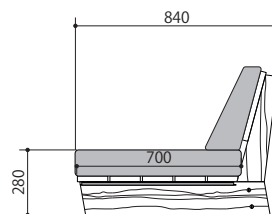

ゆったり、まったり、のんびり

床座に近いスタイルでくつろげるローソファ。体が沈みすぎることなく、ほどよい硬さの座り心地。ゆったりとした時間を過ごすのにぴったり。

ファブリックは縦糸に綿、横糸にジュート麻を使い、高密度に織り上げ。昔からある染色方法とバイオ加工で雰囲気のある生地感に。6号帆布クラスの重厚感がありながらも、ジュート麻を使用することでより軽量でしなやかな仕上げ。

カバーも取り外し可。洗濯もでき、気持ちよく使用できる。

SB004-3S

ローソファ <3人掛け>

受注生産・納期 1~1.5ヶ月

260,000 円 (税込 286,000 円)

サイズ (mm)	本体 / W1800 × D840 × H610 / SH280 シート / W1700 × D700 × H90
サイズオーダー	不可
素材	クッション・座面 / 綿・麻 本体 / 杉
仕上げ	オイル仕上げ
布地色	ライトブルー・ベージュ・オフホワイト

商品詳細