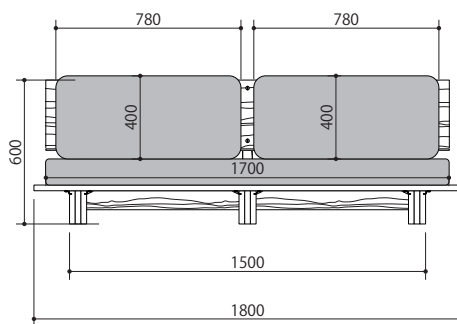

ゆったり、まったり、のんびり

床座に近いスタイルでくつろげるローソファ。体が沈みすぎることなく、ほどよい硬さの座り心地。ゆったりとした時間を過ごすのにぴったり。

ファブリックは縦糸に綿、横糸にジュート麻を使い、高密度に織り上げ。昔からある染色方法とバイオ加工で雰囲気のある生地感に。6号帆布クラスの重厚感がありながらも、ジュート麻を使用することでより軽量でしなやかな仕上げ。

カバーも取り外し可。洗濯もでき、気持ちよく使用できる。

SB004-3S

ローソファ <3人掛け>

受注生産・納期 1~1.5ヶ月

260,000 円 (税込 286,000 円)

サイズ (mm)	本体 / W1800 × D840 × H610 / SH280 シート / W1700 × D700 × H90
サイズオーダー	不可
素材	クッション・座面 / 綿・麻 本体 / 杉
仕上げ	オイル仕上げ
布地色	ライトブルー・ベージュ・オフホワイト

商品詳細